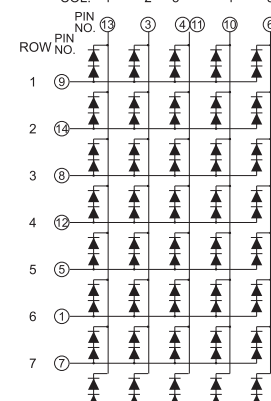

A Model Number

88 Column Number and Row Number
 57: 5*7
 88: 8*8
 67: 6*7
 58: 5*8
 59: 5*9
 FF:16*16

1 Drive Mode

A.C.E.G.I.K. M.O.Q.S.U.W	Row Cathode, Column Anode	
B.D.F.H.J.L. N.P.R.T.V.X	Row Anode, Column Cathode	

BL-M30B571

BL-M34X581 Series

BL-M34A581

BL-M34B581

BL-M30X571 Series

BL-M30A571EG

BL-M30B571EG

BL-M34X581 Series