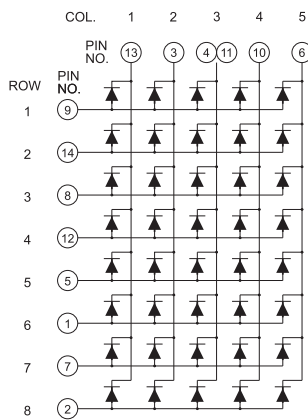

BL-M23B581